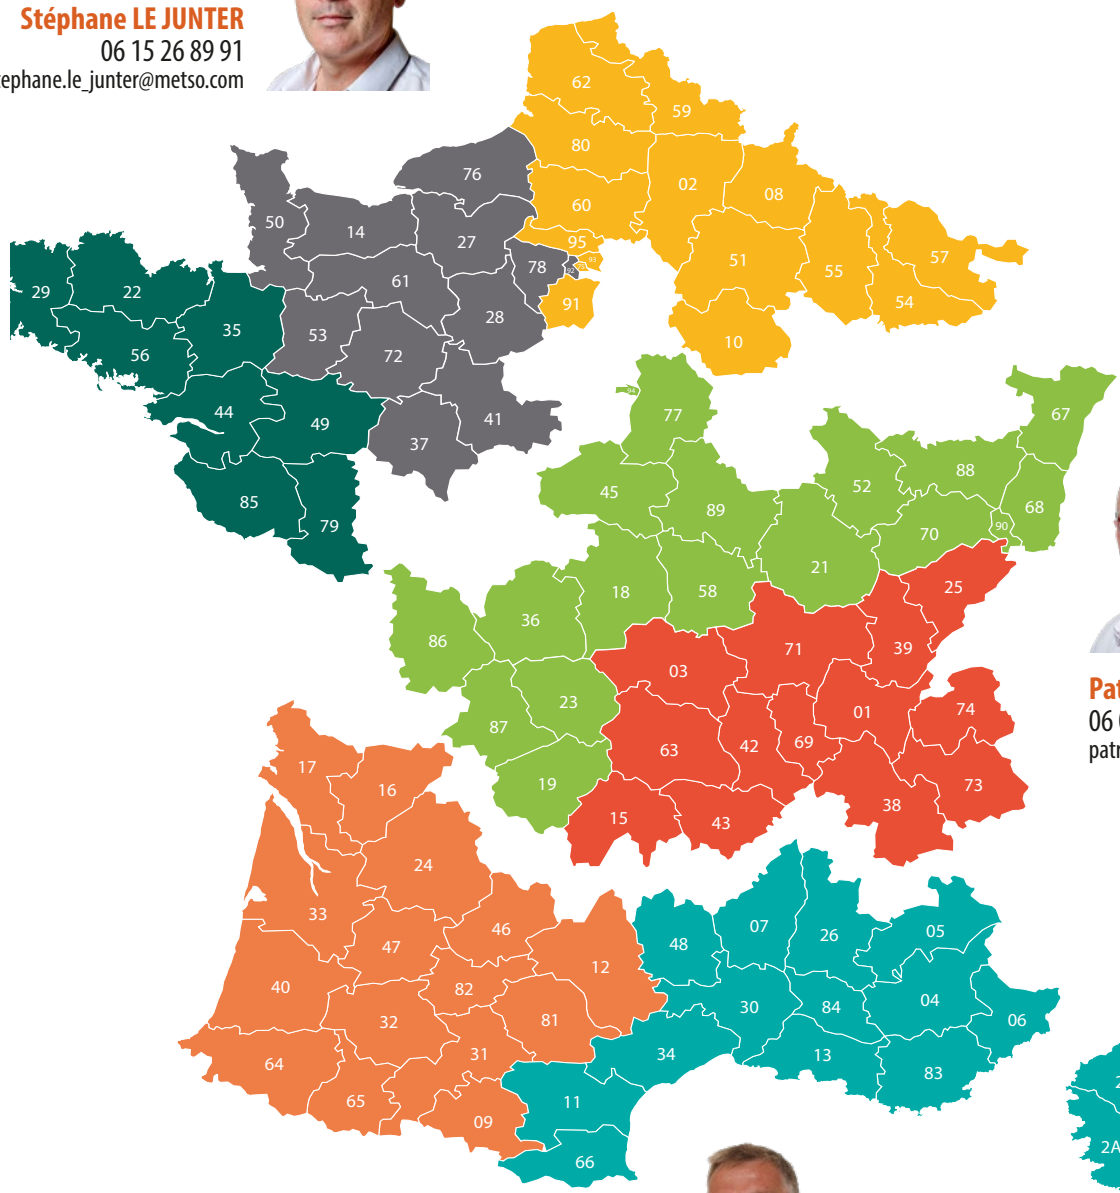

Partenaires de vos projets :

- Installations neuves
- Modifications d'installations
- Remplacements de machines

Stéphane LE JUNTER

06 15 26 89 91
stephane.le_junter@metso.com

Patrick VALENTIN

06 07 94 35 61
patrick.valentin@metso.com

Vincent OLLIER

06 49 69 60 44
vincent.ollier@metso.com