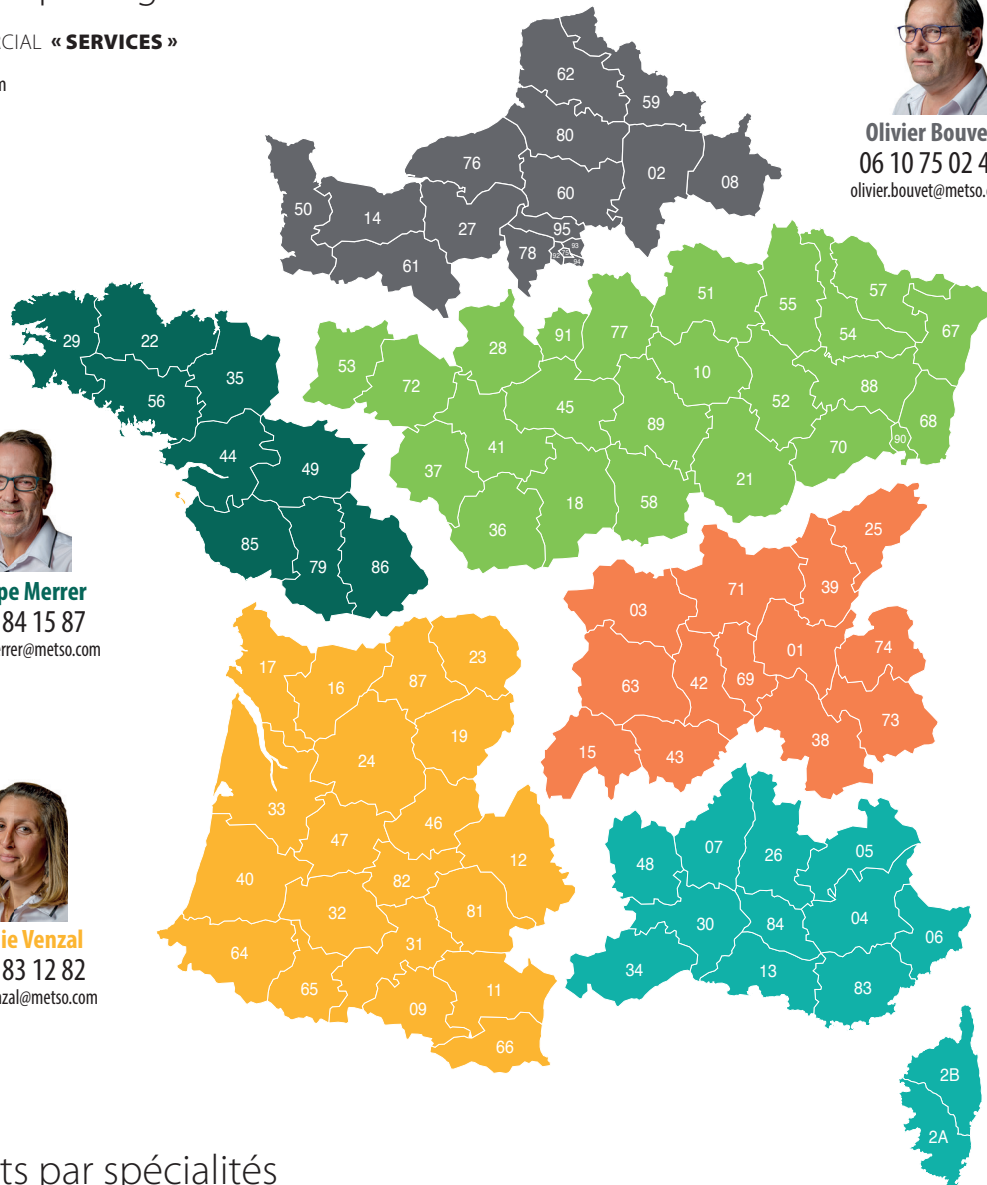

ÉQUIPE COMMERCIALE « SERVICES »

Vos contacts par régions

DIRECTEUR COMMERCIAL « SERVICES »
Grégoire Daviron
gregoire.daviron@metso.com

Olivier Bouvet
06 10 75 02 45
olivier.bouvet@metso.com

Philippe Dupuis
06 16 10 20 99
philippe.dupuis@metso.com