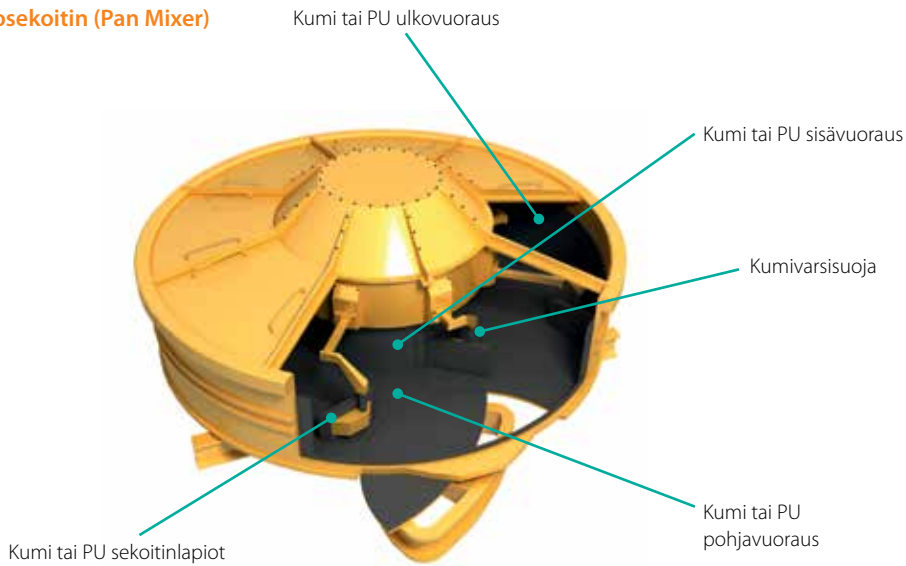

dB(A) pienemmäksi. Tämä tarkoittaa korvin kuultavan melutason puolittumista.

Trellex Sekoituslapiot

Trellex kumi- ja polyuretaanilapiot on suunniteltu ja sovitettu useimpiin tasosekoittimiin. Trellex sekoituslapiota voi käyttää eri tyyppisten vuorausten kanssa. Pitkästä kestoikästä johtuen sekoitinlapioiden joustavuus sekä elastisuus alentavat melutasoa ja kulumista. Ainutlaatuinen Trellex sekoituslapiojärjestelmä merkitsee pienempiä käyttökustannuksia.

Trellex Vuoraukset Betonisekoittimiin Merkitsevät:

- Hyvä käsiteltävyys
- Helppo puhdistaa
- Alentaa melutasoa
- Turvallinen ja yksinkertainen asennus
- Pitkä käyttöikä

Tasosekoitin (Pan Mixer)

Rumpusekoitin (Drum Mixer)