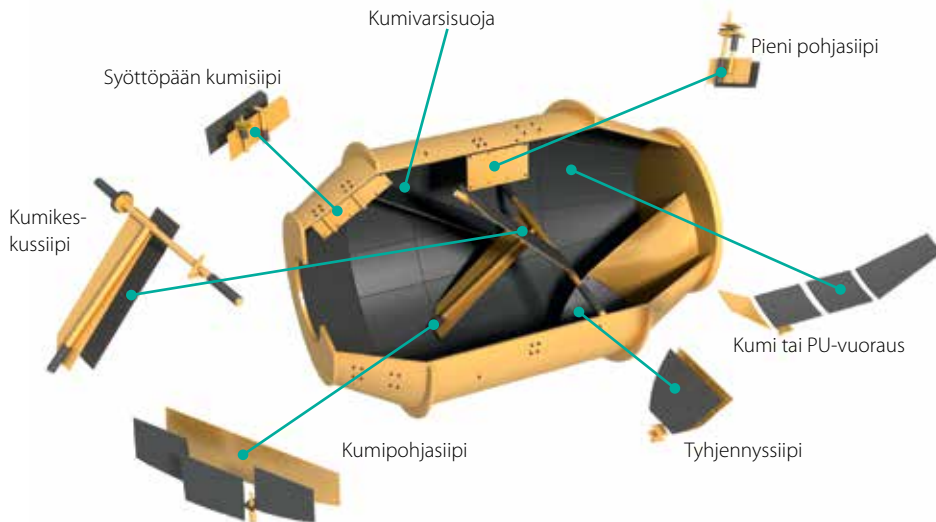

Screening and Conveyor Solutions
Trellex Linings
for Concrete Mixers

FI

Trellex® Vuoraus

– Kokonaistaloudellinen Sekoitinvuoraus

Olemme 1960-luvulta lähtien kehittäneet ja valmistaneet vuorauksia betonisekoittimiin ja muihin kiviaines- ja sementtiteollisuuden käyttökohteisiin. Tänään me pystymme tarjoamaan täydelliset vuoraukset sekä taso- että rumpusekoittimiin. Vuorausohjelmamme kattaa kaikki sekoitinmallit.

dB(A) pienemmäksi. Tämä tarkoittaa korvin kuultavan melutason puolittumista.

Trellex Sekoituslapiot

Trellex kumi- ja polyuretaanilapiot on suunniteltu ja sovitettu useimpiin tasosekoittimiin. Trellex sekoituslapiota voi käyttää eri tyyppisten vuorausten kanssa. Pitkästä kestoikästä johtuen sekoitinlapioiden joustavuus sekä elastisuus alentavat melutasoa ja kulumista. Ainutlaatuinen Trellex sekoituslapiojärjestelmä merkitsee pienempiä käyttökustannuksia.

Trellex Vuoraukset Betonisekoittimiin Merkitsevät:

- Hyvä käsiteltävyys
- Helppo puhdistaa
- Alentaa melutasoa
- Turvallinen ja yksinkertainen asennus
- Pitkä käyttöikä

Tasosekoitin (Pan Mixer)

Rumpusekoitin (Drum Mixer)