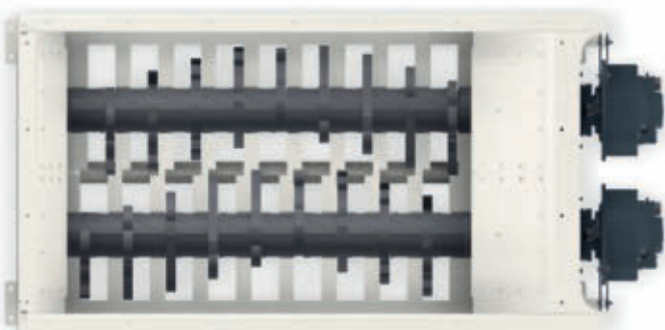

# M&J PreShred 6000S

Aperçu des spécifications		
Dimensions sans trémie (L x l x h)	mm	7740 x 2700 x 4150
Poids total (avec convoyeur standard)	t	34.3 – 39.2
Couleurs standards	RAL	7011, 9002
Hauteur de chargement (sans trémie)	mm	4150
Zone de coupe (L x l)	mm	3461 x 2400
Zone de coupe		
Moteur électrique	kW	2x200 / 2x250
Unité de commande électrique	API	API
Entraînement	Transmission hydrostatique double	Transmission hydrostatique double
Châssis		
Convoyeur standard à courroie (L x l)	mm	6250 x 1200
Hauteur de déchargement	mm	1235
Largeur de déchargement	mm	1200
Poids (convoyeur incl. / excl.)	t	4.5 / 3.3

# Table de coupe

Samurai

Standard

Table de coupe – 9 couteaux

Table de coupe – 16 couteaux