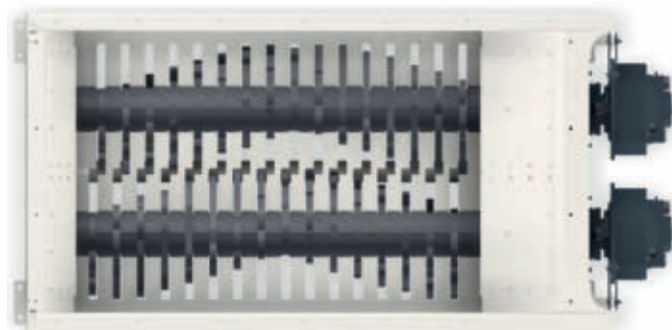

# M&J PreShred 6000S

Aperçu des spécifications		
Dimensions sans trémie (L x l x h)	mm	7740 x 2700 x 4150
Poids total (avec convoyeur standard)	t	34.3 – 39.2
Couleurs standards	RAL	7011, 9002
Hauteur de chargement (sans trémie)	mm	4150
Zone de coupe (L x l)	mm	3461 x 2400
Zone de coupe		
Moteur électrique	kW	2x200 / 2x250
Unité de commande électrique	API	API
Entraînement	Transmission hydrostatique double	Transmission hydrostatique double
Châssis		
Convoyeur standard à courroie (L x l)	mm	6250 x 1200
Hauteur de déchargement	mm	1235
Largeur de déchargement	mm	1200
Poids (convoyeur incl. / excl.)	t	4.5 / 3.3

# Table de coupe

Samurai

Standard

Table de coupe – 9 couteaux

Table de coupe – 16 couteaux