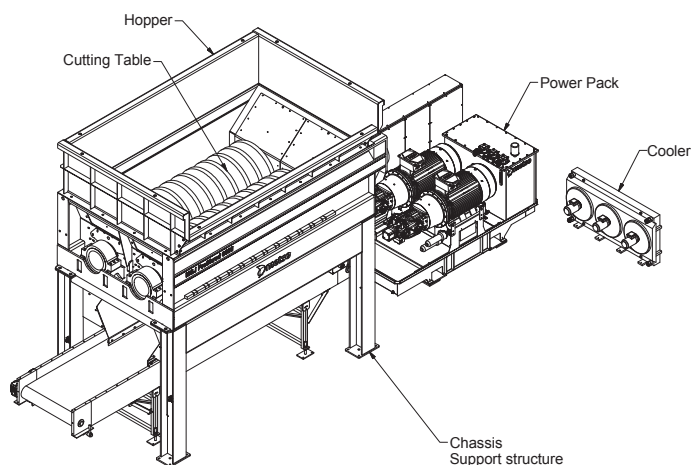

# M&J PreShred 6000S

Aperçu des spécifications		
Dimensions sans trémie (L x l x h)	mm	7740 x 2700 x 4150
Poids total (avec convoyeur standard)	t	34.3 – 39.2
Couleurs standards	RAL	7011, 9002
Hauteur de chargement (sans trémie)	mm	4150
Zone de coupe (L x l)	mm	3461 x 2400
Zone de coupe		
Moteur électrique	kW	2x200 / 2x250
Unité de commande électrique	API	API
Entraînement	Transmission hydrostatique double	Transmission hydrostatique double
Châssis		
Convoyeur standard à courroie (L x l)	mm	6250 x 1200
Hauteur de déchargement	mm	1235
Largeur de déchargement	mm	1200
Poids (convoyeur incl. / excl.)	t	4.5 / 3.3

# Table de coupe

Samurai

Standard

Table de coupe – 9 couteaux

Table de coupe – 16 couteaux