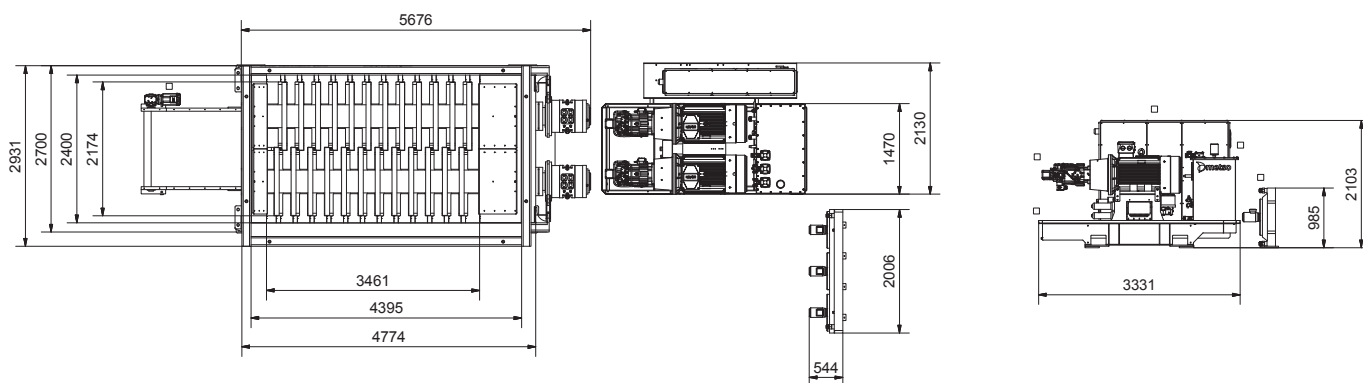

# M&J PreShred 6000S

Aperçu des spécifications		
Dimensions sans trémie (L x l x h)	mm	7740 x 2700 x 4150
Poids total (avec convoyeur standard)	t	34.3 – 39.2
Couleurs standards	RAL	7011, 9002
Hauteur de chargement (sans trémie)	mm	4150
Zone de coupe (L x l)	mm	3461 x 2400
Zone de coupe		
Moteur électrique	kW	2x200 / 2x250
Unité de commande électrique	API	API
Entraînement	Transmission hydrostatique double	Transmission hydrostatique double
Châssis		
Convoyeur standard à courroie (L x l)	mm	6250 x 1200
Hauteur de déchargement	mm	1235
Largeur de déchargement	mm	1200
Poids (convoyeur incl. / excl.)	t	4.5 / 3.3

# Table de coupe

Samurai

Standard

Table de coupe – 9 couteaux

Table de coupe – 16 couteaux

## M&J PreShred 6000S

Table de coupe		
Nombre d'arbres	Entrainement asynchrone	2
Vitesse de rotation *	tr/min	11-32
Nombre de couteaux rotatifs		9 / 12 / 14 / 16
Nombre de contre couteaux		18 / 24 / 28 / 32
Table de coupe (L x l)	mm	3461 x 2400
Poids	t	24,5 – 27,7
Granulometrie**		
9 couteaux	mm	<450
12 couteaux	mm	<300
14 couteaux	mm	<200
16 couteaux	mm	<125
Capacité par heure ***		
Ordures ménagères	t/h	Jusqu'à 200
Bois de démolition	t/h	Jusqu'à 100
Déchets industriels	t/h	Jusqu'à 50
Déchets encombrants	t/h	Jusqu'à 70