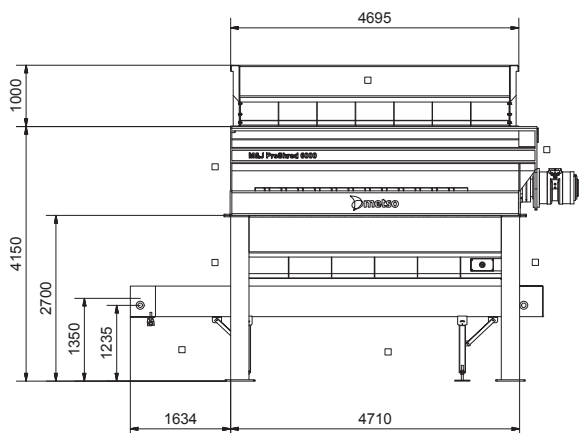

# M&J PreShred 6000S

Aperçu des spécifications		
Dimensions sans trémie (L x l x h)	mm	7740 x 2700 x 4150
Poids total (avec convoyeur standard)	t	34.3 – 39.2
Couleurs standards	RAL	7011, 9002
Hauteur de chargement (sans trémie)	mm	4150
Zone de coupe (L x l)	mm	3461 x 2400
Zone de coupe		
Moteur électrique	kW	2x200 / 2x250
Unité de commande électrique	API	API
Entraînement	Transmission hydrostatique double	Transmission hydrostatique double
Châssis		
Convoyeur standard à courroie (L x l)	mm	6250 x 1200
Hauteur de déchargement	mm	1235
Largeur de déchargement	mm	1200
Poids (convoyeur incl. / excl.)	t	4.5 / 3.3

## M&J PreShred 6000S

Table de coupe		
Nombre d'arbres	Entrainement asynchrone	2
Vitesse de rotation *	tr/min	11-32
Nombre de couteaux rotatifs		9 / 12 / 14 / 16
Nombre de contre couteaux		18 / 24 / 28 / 32
Table de coupe (L x l)	mm	3461 x 2400
Poids	t	24,5 – 27,7
Granulometrie**		
9 couteaux	mm	<450
12 couteaux	mm	<300
14 couteaux	mm	<200
16 couteaux	mm	<125
Capacité par heure ***		
Ordures ménagères	t/h	Jusqu'à 200
Bois de démolition	t/h	Jusqu'à 100
Déchets industriels	t/h	Jusqu'à 50
Déchets encombrants	t/h	Jusqu'à 70